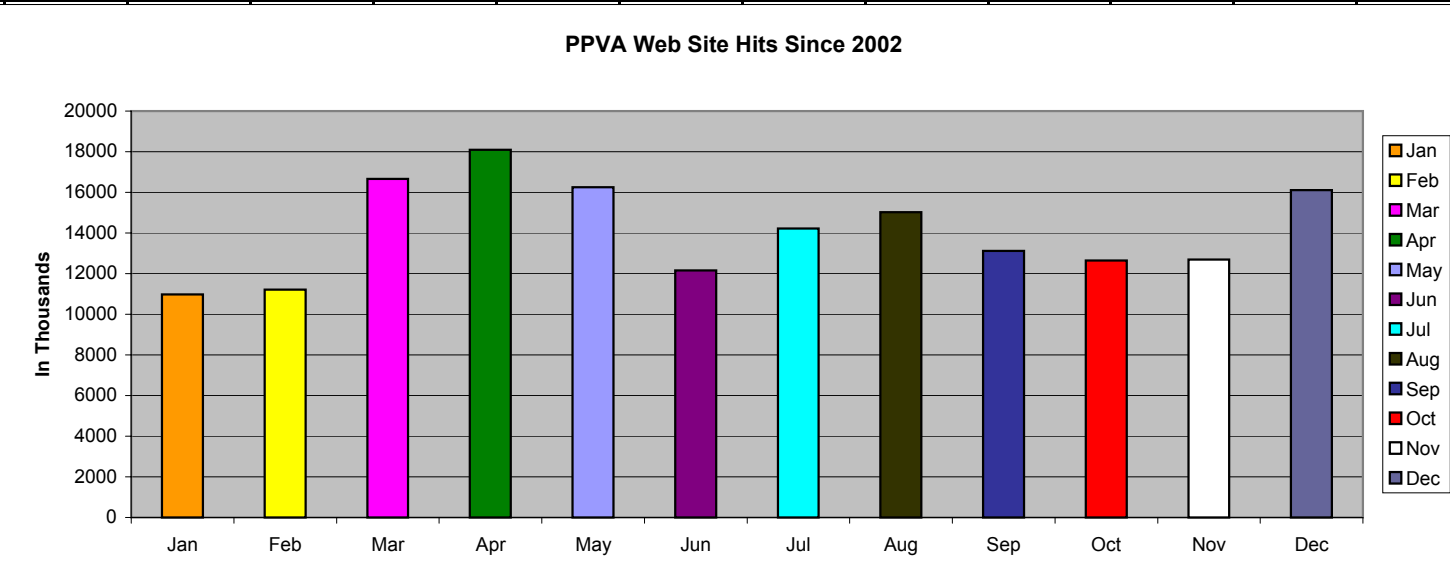

Park Police Volunteer Association

Web Site Stats

	Jan	Feb	Mar	Apr	May	Jun	Jul	Aug	Sep	Oct	Nov	Dec	OverAll
2002	0	0	0	0	0	0	0	0	4	16	107	969	1096
2003	907	389	1293	731	662	823	913	839	969	1281	1315	2614	12736
2004	1621	1452	2214	1818	2793	1922	4499	3069	3122	3050	2656	2277	30493
2005	2929	3681	5393	8400	5121	3931	3755	5019	3486	3755	4735	5430	55635
2006	5515	5691	7769	7150	7679	5485	5048	6096	5531	4547	3887	4826	69224
2007	6640	6405	7429	6472	8444	2126							37516
	Jan	Feb	Mar	Apr	May	Jun	Jul	Aug	Sep	Oct	Nov	Dec	
Total	17612	17618	24098	24571	24699	14287	14215	15023	13112	12649	12700	16116	206700

Last Updated 6/7/07 at 1600 Hours